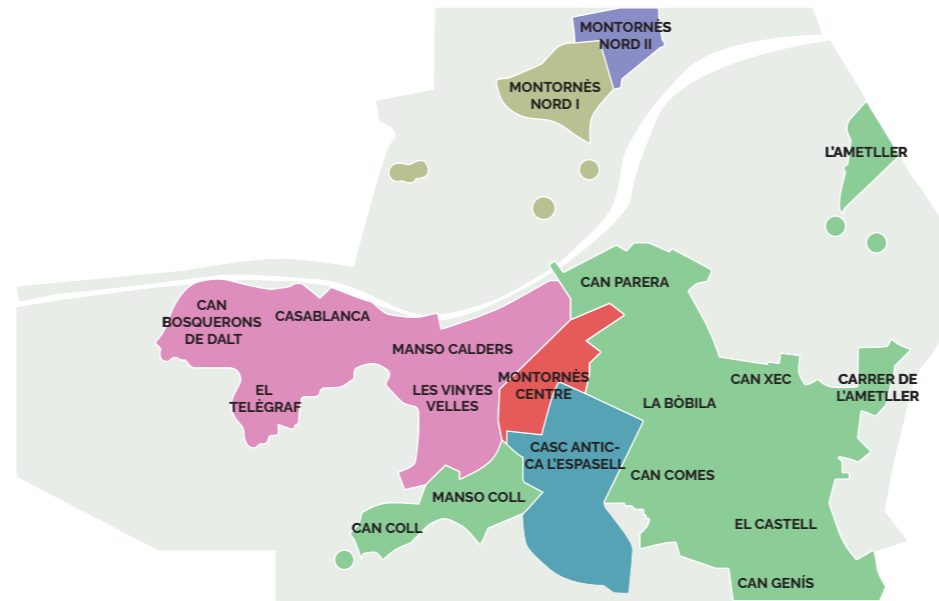

## MANSO CALDERS - VINYES VELLES - CASABLANCA - EL TELÈGRAF - CAN BOSQUERONS

Setmana del 9 al 14 de març de 2026

Carpa Polivalent El Sorralet

- Av. de Barcelona
- Av. d'Ernest Lluch
- Av. de la Mare de Déu de Montserrat, del 2 al 32 (només parells)
- Av. de Onze de Setembre, de l'1 al 55 (només senars)
- C. d'Adriano
- C. de Catalunya
- C. de Cirici i Pellicer
- C. d'Enric Morera
- C. de Frederic Mompou
- C. de Joan Brossa
- C. de Joan Carles I
- C. de Masia Alsina
- C. del Mestre Joaquim Rodrigo
- C. de Milà i Fontanals
- C. del Montseny
- C. de la Pau
- C. de Pau Casals
- C. de Pere Calders
- C. de Pi i Margall
- C. dels Pins, 2, 4 i 6
- C. de Pompeu Fabra
- C. de Prat de la Riba
- C. de Princesa Sofia
- C. de Sant Lluís
- C. de les Vinyes Velles
- Pge. d'Amgala del Sàhara
- Pge. de Ca l'Ollé
- Pge. de la Solidaritat
- Pge. de Vinyes Velles
- Pge. de Salvador Puig Antich
- Via Augusta

## MONTORNÈS NORD I

Setmana del 7 al 13 d'abril de 2026

Espai Cultural Montbarri

- Av. del Riu Mogent, de l'1 al 18
- C. de la Casa Nova
- C. de les Hermanas de la Virgen Niña
- C. del Nou d'Abril, de l'1 al 12
- C. de les Tres Creus
- Pl. de l'Autonomia
- Pl. del Poble
- Pl. del Sud
- Vial Nord

## CALENDARI I ESPAIS DE RECOLLIDA DE TARGETES

Busca al llistat el teu carrer i número de portal, i la data i lloc de recollida.