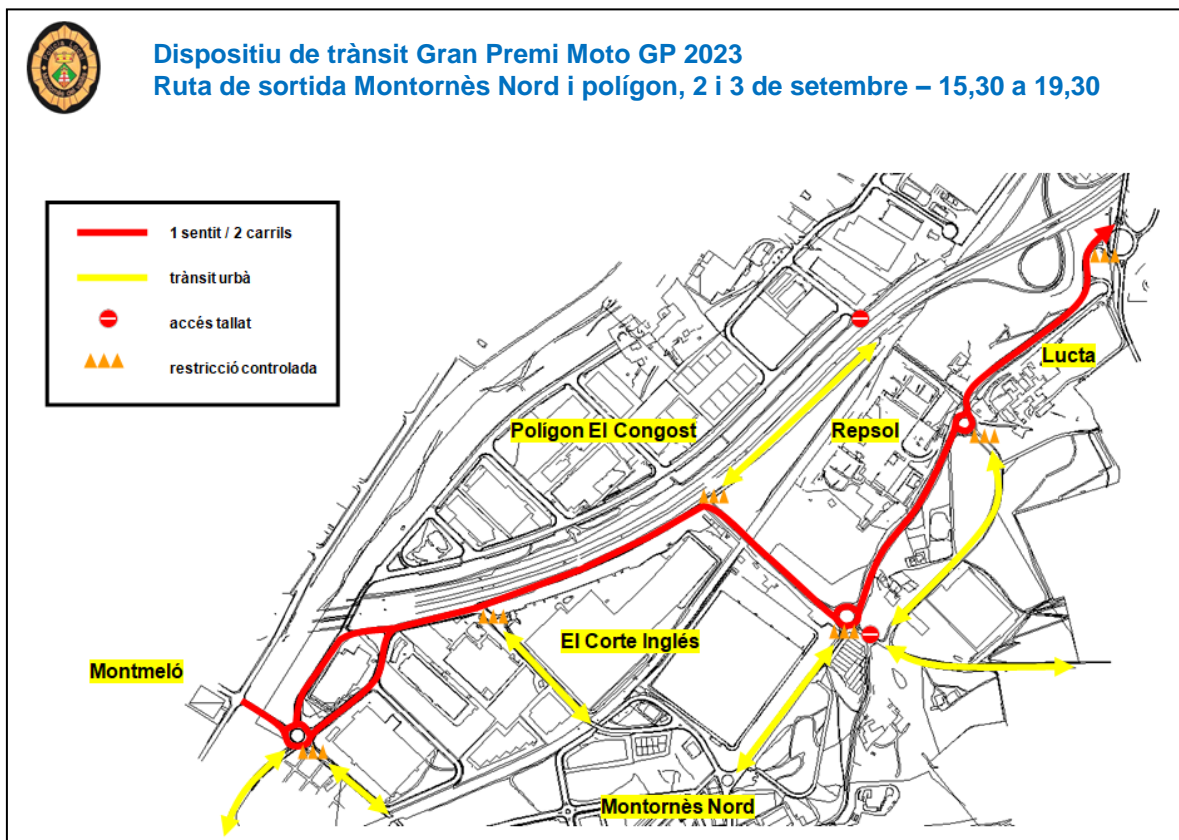

INFORMACIÓ

Amb motiu de la celebració del **Gran Premi de Catalunya de Moto GP** els dies 1, 2 i 3 de setembre de 2023, us informem que els accessos als nuclis industrials “El Raiguer i Can Parellada” hi haurà restriccions de trànsit i tancaments d’alguns vials a la circulació de vehicles el dissabte 2 i diumenge 3 de setembre de 15.30 a 19.30 hores aproximadament. També estarà prohibit l’estacionament durant tot el cap de setmana (dies 1, 2 i 3 de setembre) als carrers Montmeló, Riu Congost i Raiguer.