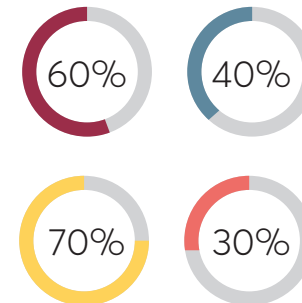

Color

Ús de la Paleta de color

Els colors corporatius i secundaris poden ser utilitzats tant pels dissenyadors gràfics com per agències de publicitat, així com també els membres de la institució que necessitin incorporar-los en el seu entorn de treball habitual Office.

Es recomana introduir les referències de color RGB a les mostres de color de les aplicacions PowerPoint, Word o Excel.