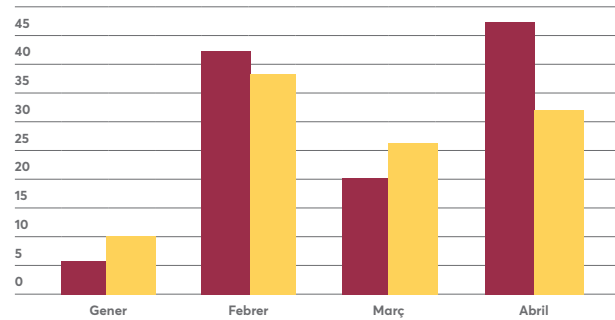

Color

Ús de la Paleta de color

Els colors corporatius i secundaris poden ser utilitzats tant pels dissenyadors gràfics com per agències de publicitat, així com també els membres de la institució que necessitin incorporar-los en el seu entorn de treball habitual Office.

Es recomana introduir les referències de color RGB a les mostres de color de les aplicacions PowerPoint, Word o Excel.