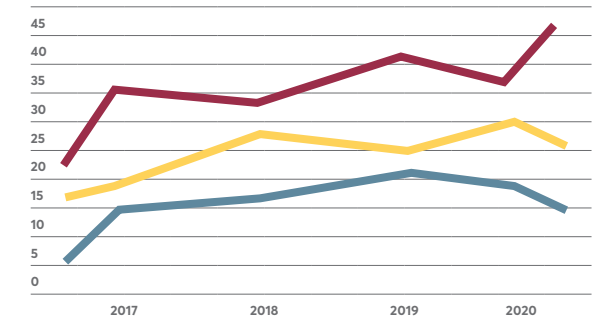

Color

Ús de la Paleta de color

Els colors corporatius i secundaris poden ser utilitzats tant pels dissenyadors gràfics com per agències de publicitat, així com també els membres de la institució que necessitin incorporar-los en el seu entorn de treball habitual Office.

Es recomana introduir les referències de color RGB a les mostres de color de les aplicacions PowerPoint, Word o Excel.