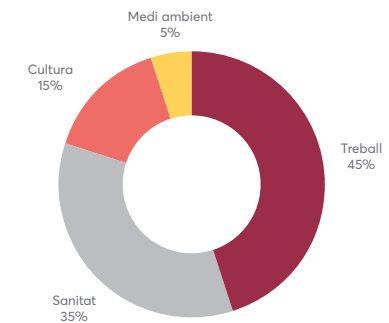

Color

Ús de la Paleta de color

Els colors corporatius i secundaris poden ser utilitzats tant pels dissenyadors gràfics com per agències de publicitat, així com també els membres de la institució que necessitin incorporar-los en el seu entorn de treball habitual Office.

Es recomana introduir les referències de color RGB a les mostres de color de les aplicacions PowerPoint, Word o Excel.