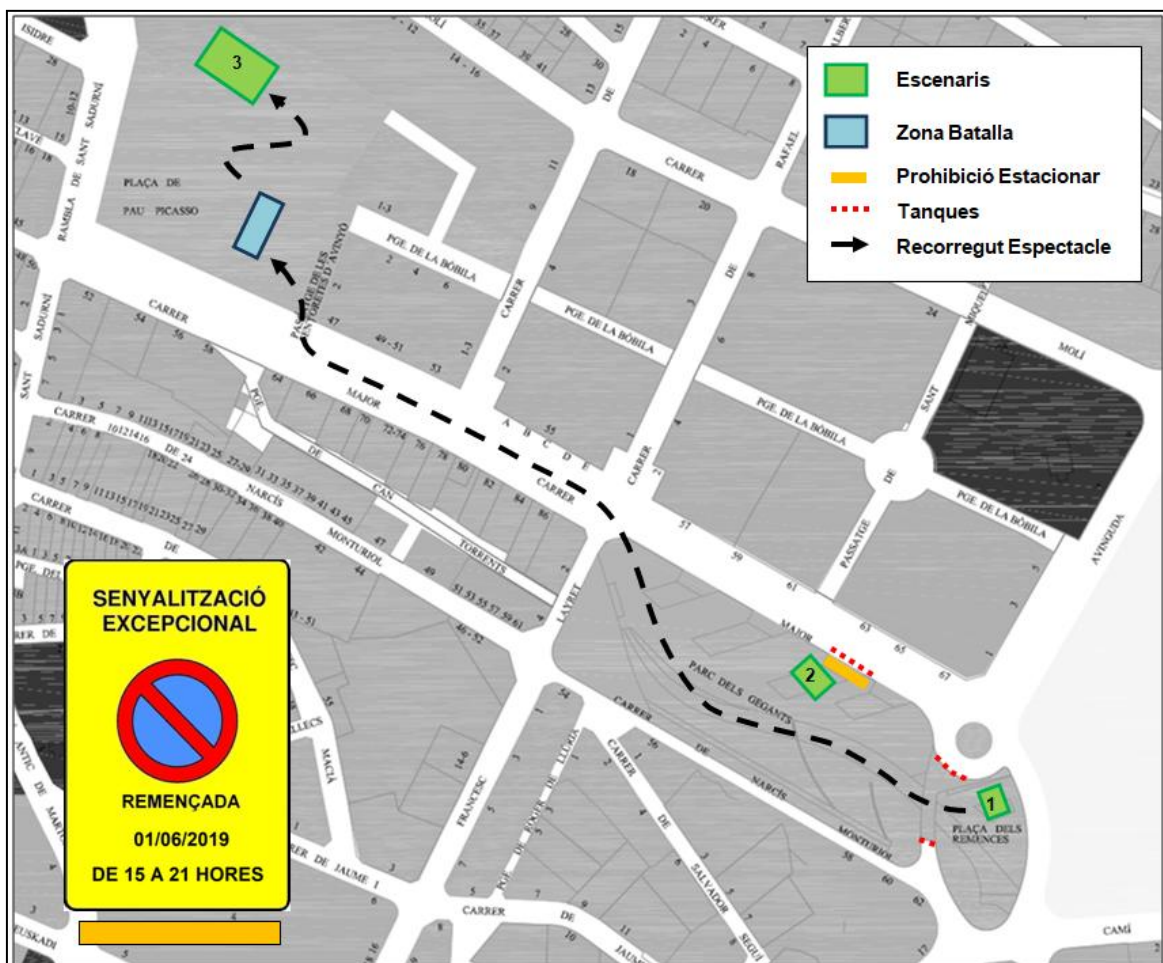

Ajuntament de
Montornès del Vallès

INFORMACIÓ

Amb motiu de la celebració de la **Remençada** el **dia 1 de juny de 2019**, us informem que al carrer Major i a la plaça de les Remences hi haurà restriccions de trànsit i tancament d'algun tram entre les **17.00 i les 21.00 hores**.

A tothom qui tingui vehicles als pàrquings, se'ls facilitarà la sortida sempre seguint les indicacions d'efectius de la Policia Local.

Recordar la **prohibició d'estacionar** als tram senyalitzat del carrer Major (estacionaments en bateria davant del núm. 63), de **15.00 a 21.00 hores**. S'adjunta plànol de les afectacions esmentades.