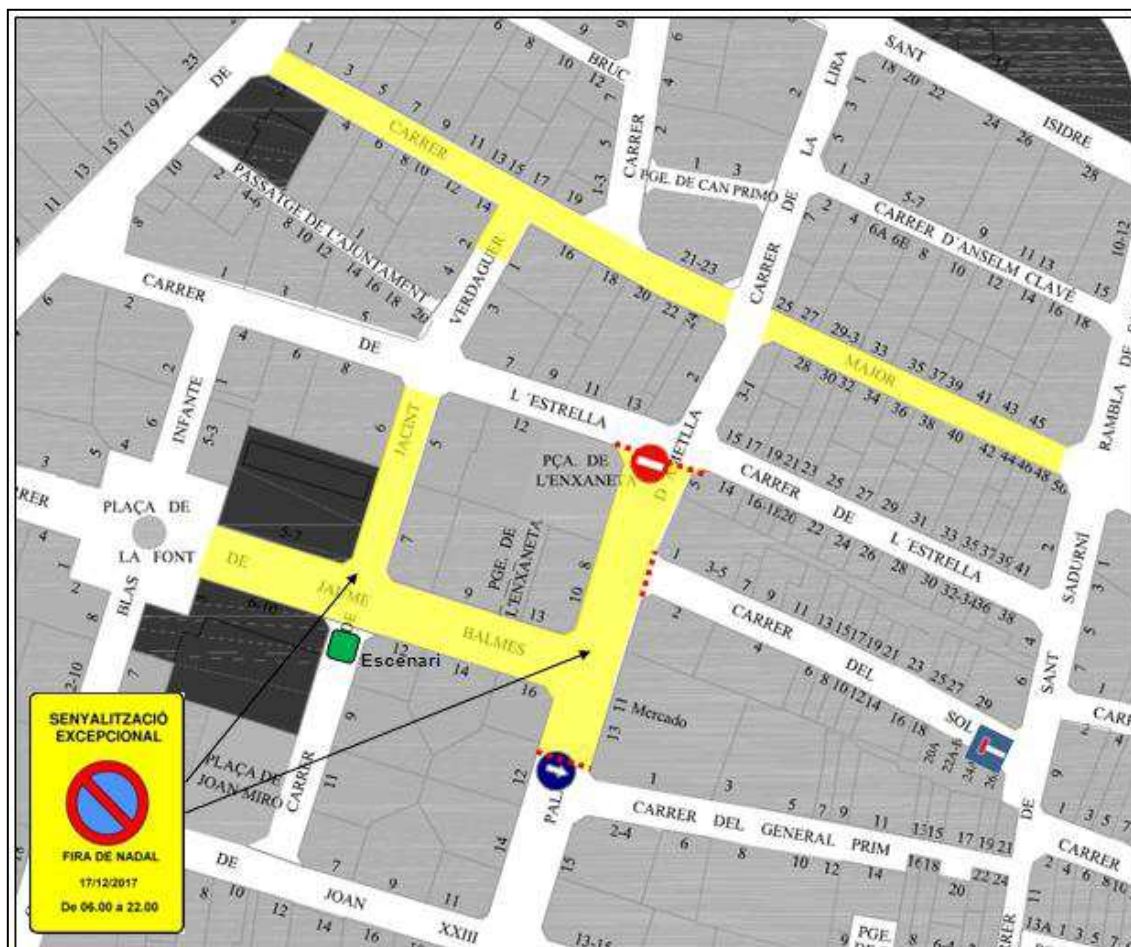

Ajuntament de
Montornès del Vallès

INFORMACIÓ

Amb motiu de la celebració de la **7^a Fira de Nadal** el proper dia **17 de desembre de 2017**, us informem que als trams dels carrers que s'indiquen a continuació, estarà prohibit estacionar **de 06.00 a 22.00 hores**:

- Carrer Palau d'Ametlla entre carrer General Prim i carrer Estrella.
- Carrer Jaume Balmes entre carrer Palau d'Ametlla i plaça de la Font.
- Carrer Jacint Verdaguer entre carrer Jaume Balmes i carrer Estrella.

S'adjunta plànol de la zona afectada per la Fira de Nadal, tals de trànsit i prohibició d'estacionament.

Gràcies per la vostra col·laboració i disculpeu les molèsties.