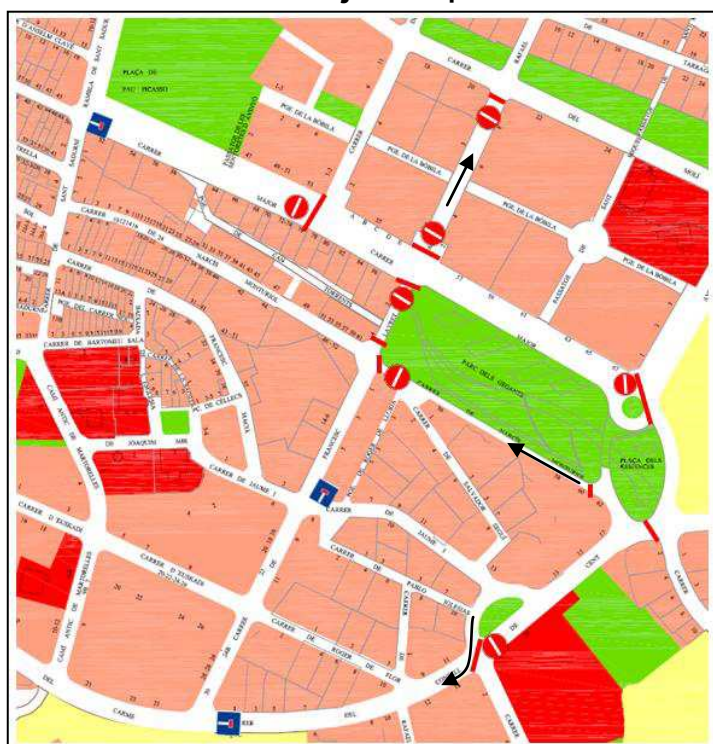

Ajuntament de
Montornès del Vallès

INFORMACIÓ

Amb motiu de la celebració de la **XXVI Marxa Popular de Montornès del Vallès** el dia **29 de octubre de 2017**, us informem que als accessos dels carrers Major, Francesc Layret, Narcís Monturiol i Rafael Alberti hi haurà restriccions de trànsit i tancaments d'alguns trams entre les **06.00 i les 16.00 hores**.

A tothom qui tingui vehicles als pàrquings del carrer Major, se'ls facilitarà la sortida sempre seguint les indicacions d'efectius de la Policia Local o Protecció Civil.

A més, també es facilitarà la sortida dels vehicles estacionats al tram afectat per les restriccions dels carrers Rafael Alberti i Narcís Monturiol en direcció contrària cap el carrer Molí o Francesc Layret respectivament.

Recordar la **prohibició d'estacionar** al carrer Major i rotonda plaça de les Remences el **dia 29/10/2017 de 00.00 a 16.00 hores**. S'adjunta plànol.

Gràcies per la vostra col·laboració i disculpeu les molèsties.