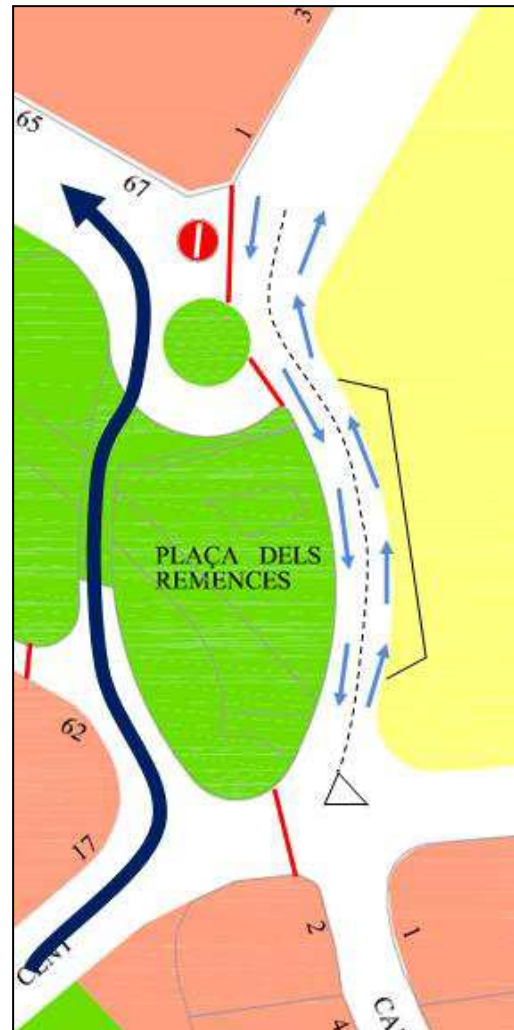

Ajuntament de
Montornès del Vallès

INFORMACIÓ

Amb motiu de la celebració de la **XXVI Marxa Popular de Montornès del Vallès** el dia 29 d'octubre de 2017, us informem que als carrers Mariana Pineda, Josep Tarradelles i Consell de Cent (carrers marcats amb una fletxa blava als plànols adjunts), hi haurà restriccions de trànsit entre les 09.30 i les 14.00 hores. També s'habilitarà un carril de doble sentit de circulació per sortir o accedir al barri del Castell.