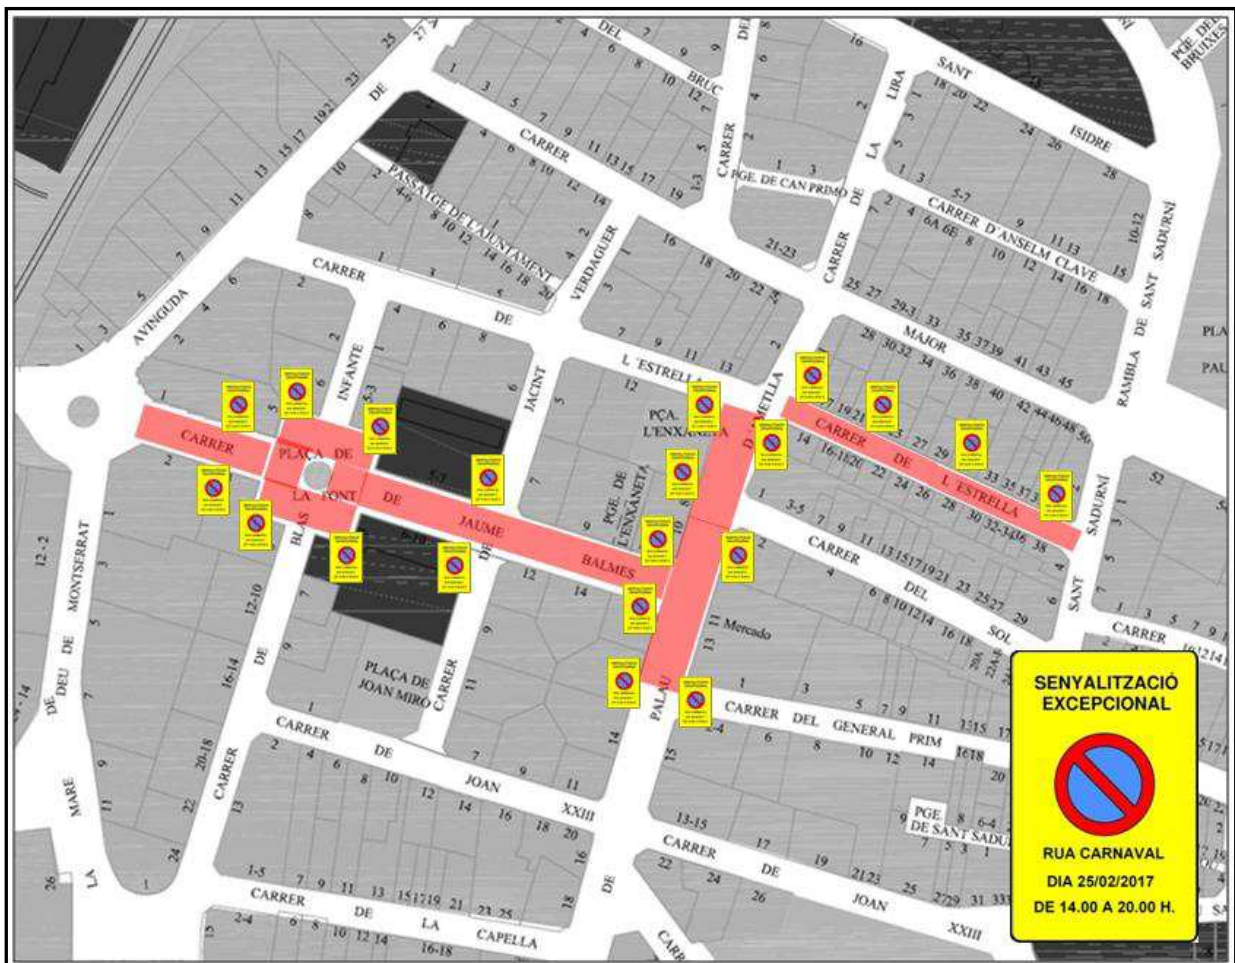

## INFORMACIÓ

Amb motiu de la **Rua de Carnaval 2017**, us informem que el dissabte dia **25 de febrer de 2017**, estarà prohibit estacionar de **14.00 a 20.00 hores**, als carrers que s'indiquen a continuació:

- Carrer Jaume Balmes (entre avinguda Onze de Setembre i carrer Palau d'Ametlla).
- Plaça de la Font.
- Carrer Palau d'Ametlla (entre carrer General Prim i carrer Estrella).
- Carrer Estrella entre carrer Palau d'Ametlla i carrer Sant Sadurní.