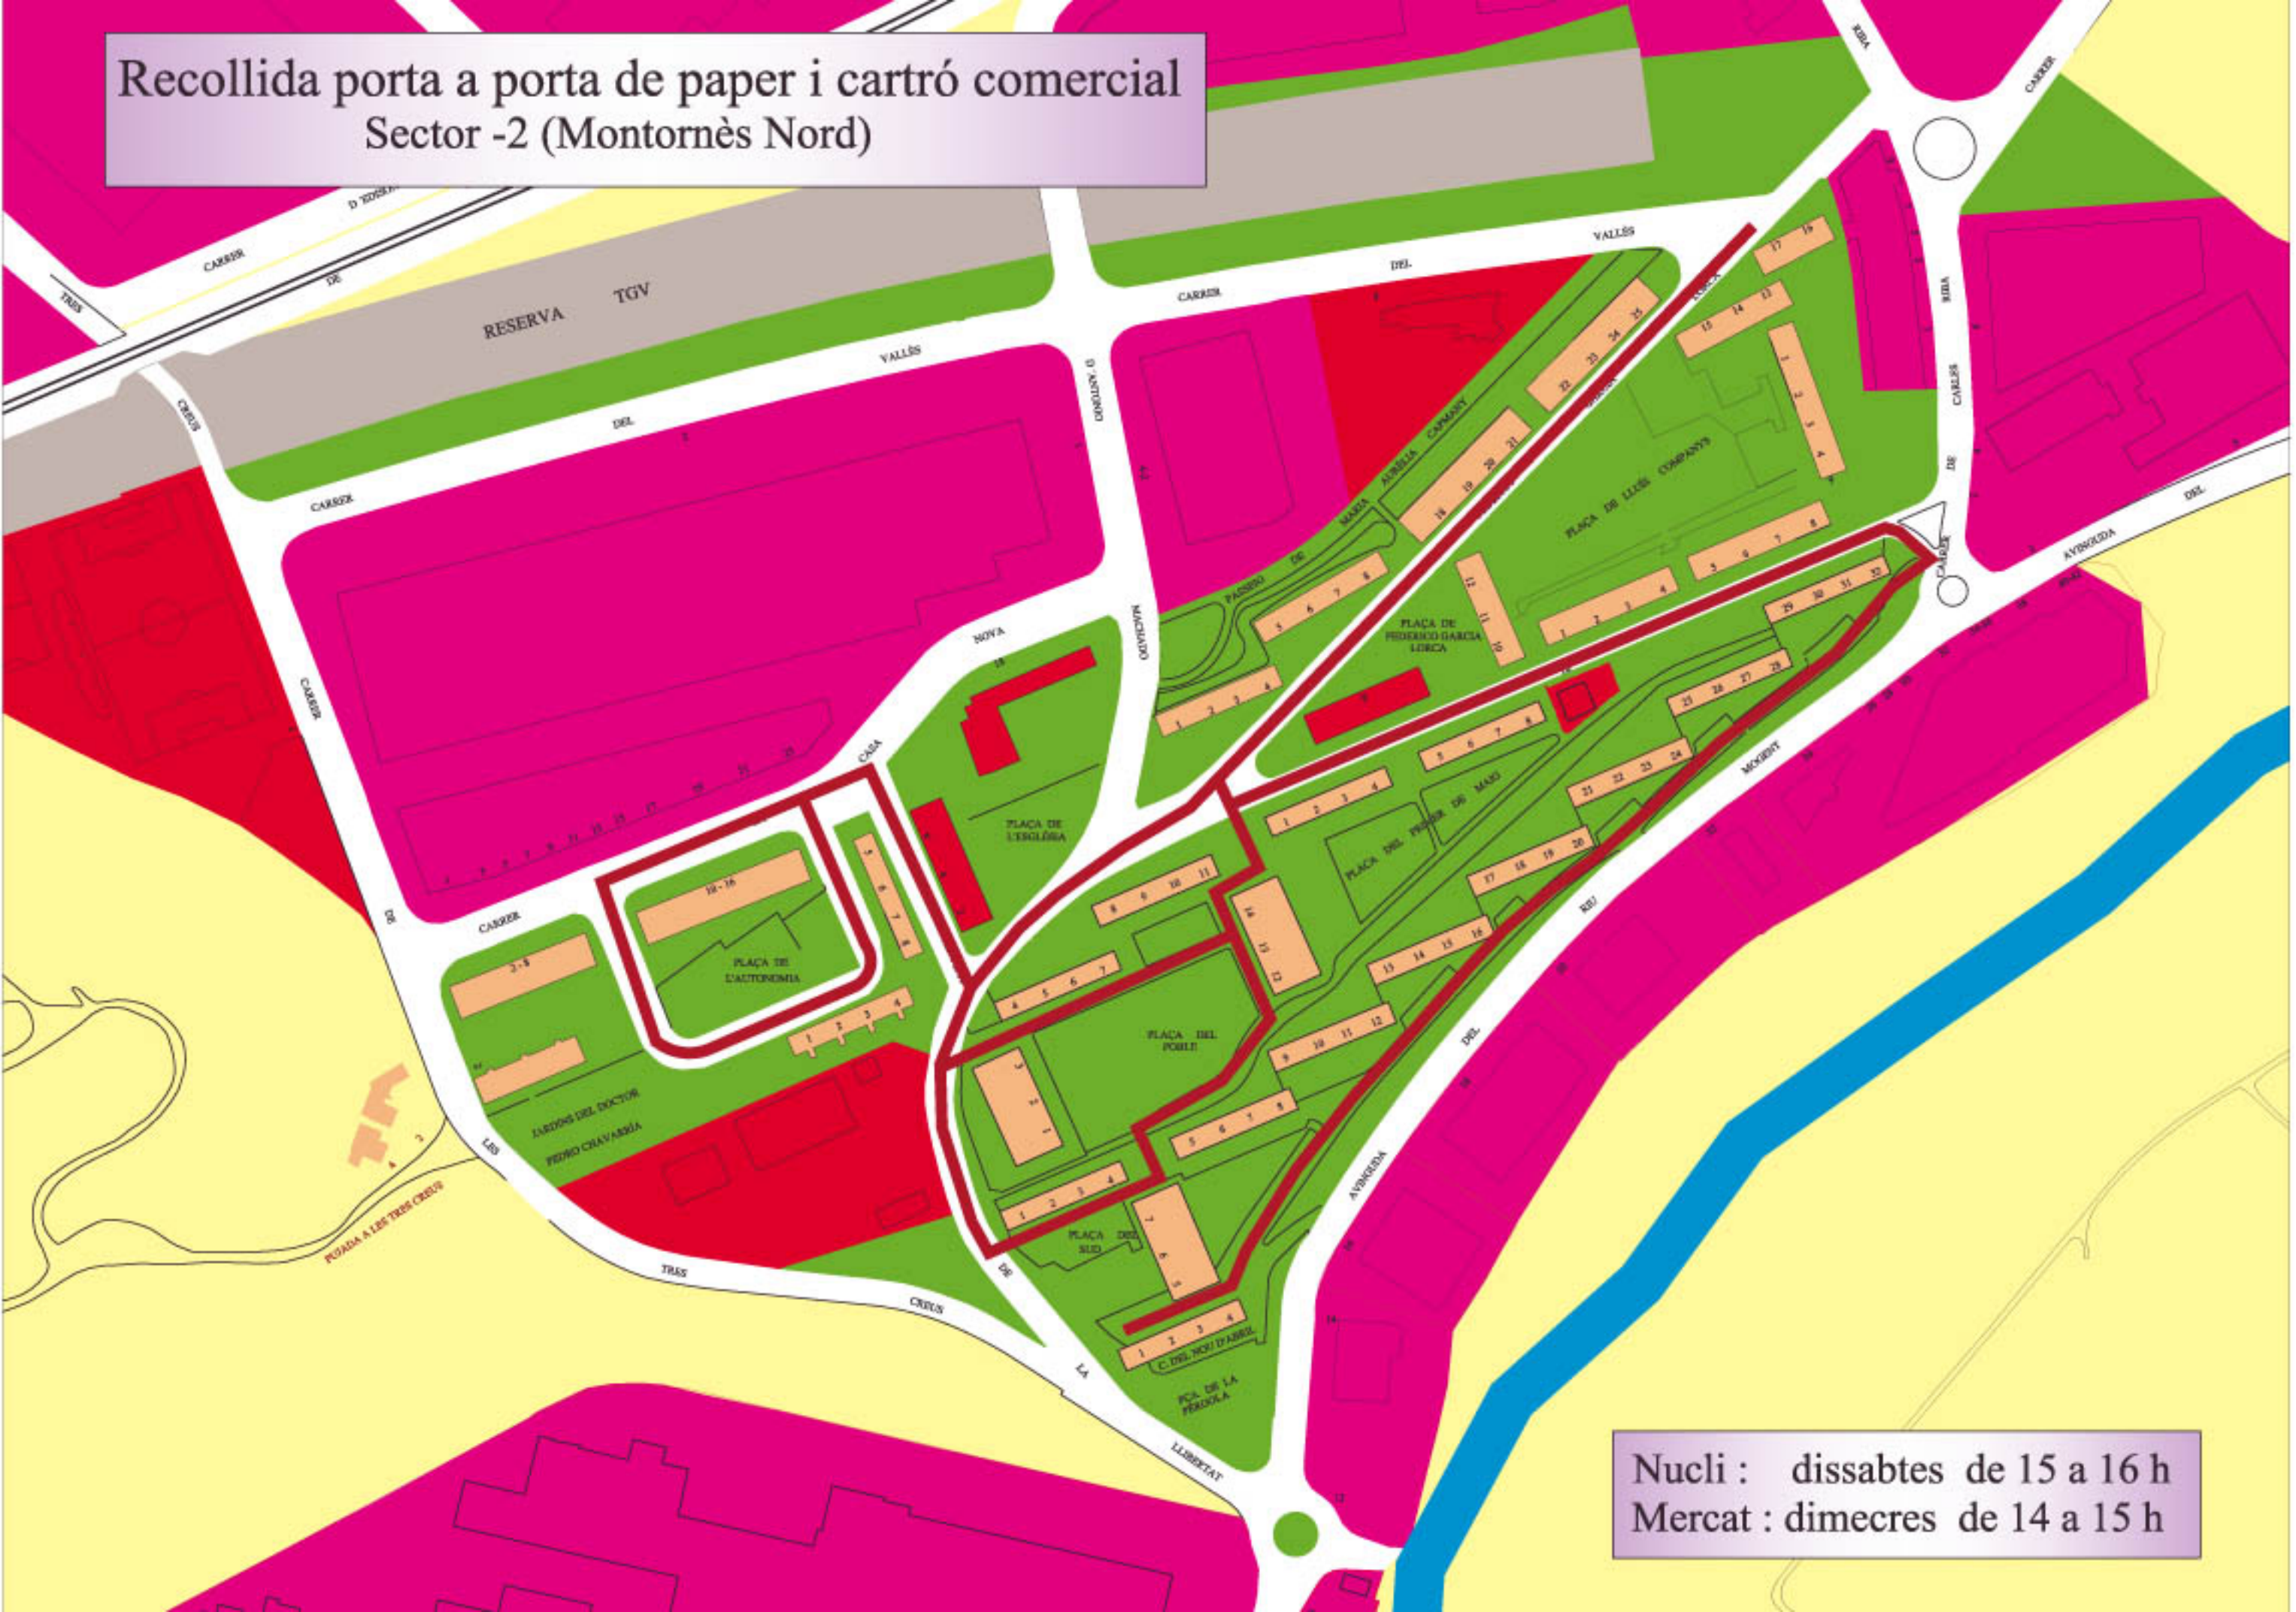

Recollida porta a porta de paper i cartró comercial
Sector -2 (Montornès Nord)

Nucli : dissabtes de 15 a 16 h
Mercat : dimecres de 14 a 15 h