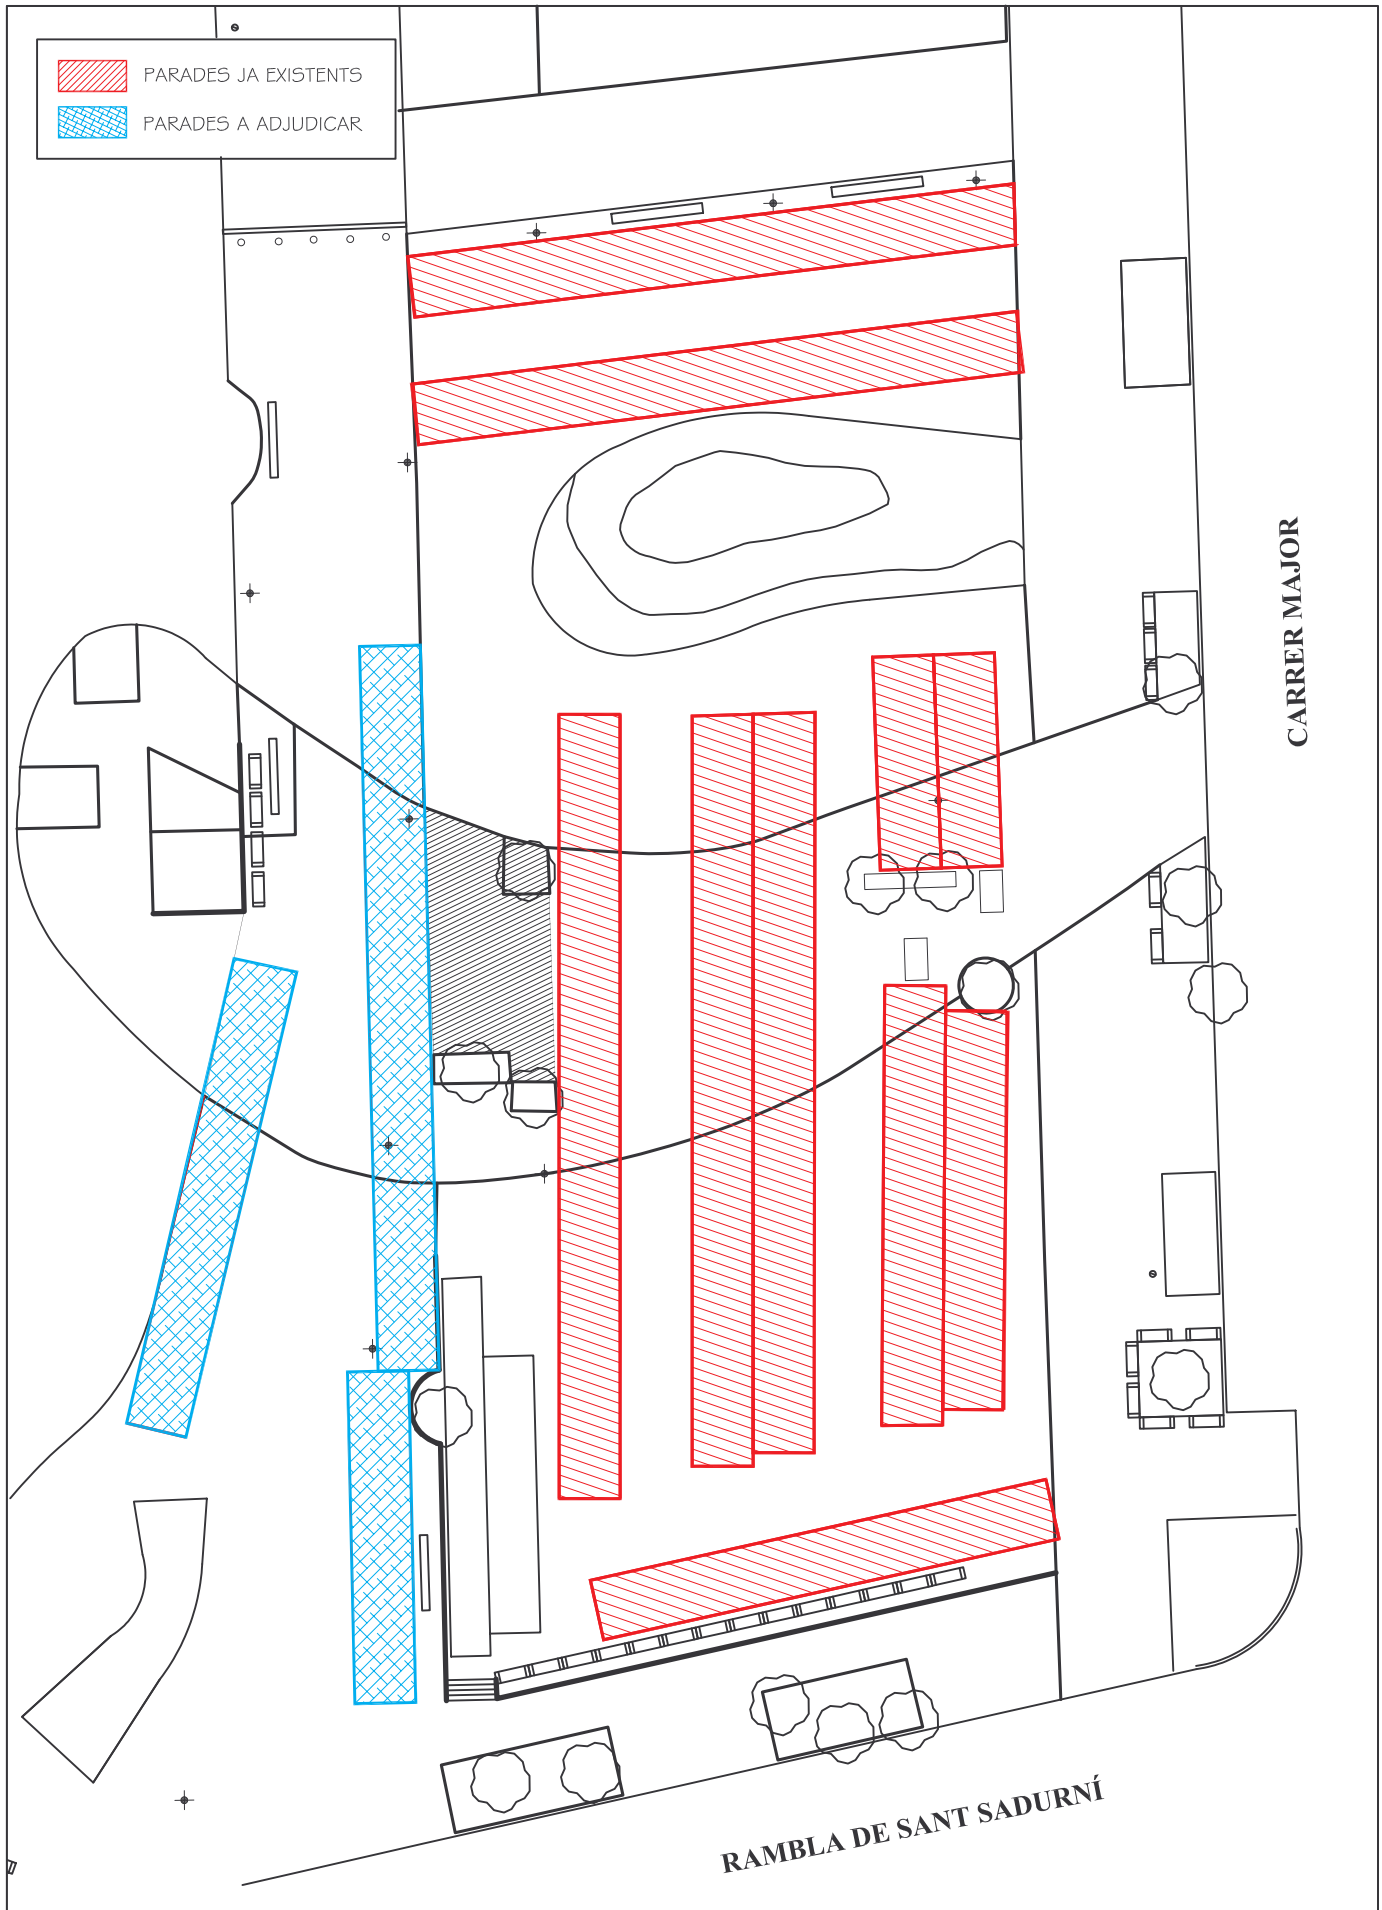

PARADES JA EXISTENTS
	PARADES A ADJUDICAR

CARRER MAJOR

RAMBLA DE SANT SADURNÍ

AJUNTAMENT DE MONTORNÈS DEL VALLÈS

SITUACIÓ:
PROPOSTA MERCAT PLAÇA PAU PICASSO

EXPEDIENT:
ESCALA: **1:500**