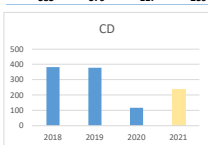

2018	2019	2020	2021
383	379	117	239