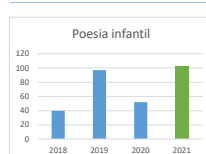

2018	2019	2020	2021
40	97	52	102