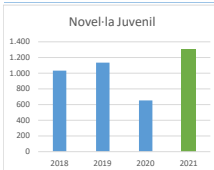

2018	2019	2020	2021
1.031	1.132	652	1.298