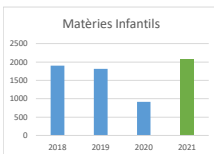

2018	2019	2020	2021
1900	1818	912	2068