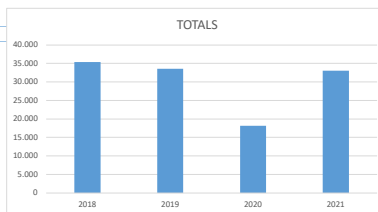

2018	2019	2020	2021
35.329	33.555	18.112	33.013