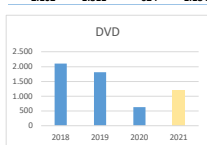

2018	2019	2020	2021
2.102	1.811	624	1.184