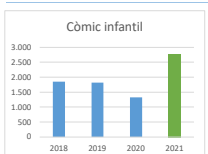

2018	2019	2020	2021
1.846	1.816	1.329	2.774