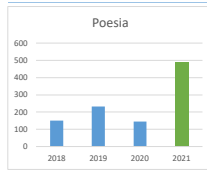

2018	2019	2020	2021
150	232	144	487