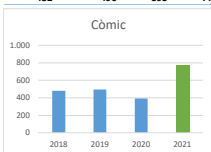

Llegenda 2021

2018	2019	2020	2021
482	496	393	772