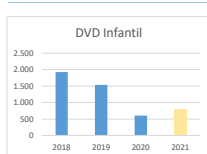

2018	2019	2020	2021
1.923	1.533	599	801