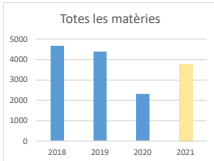

Evolució dades Préstec 2018-2021

2018	2019	2020	2021
4682	4400	2318	3804