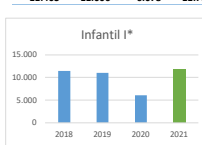

2018	2019	2020	2021
11.403	11.006	6.078	11.789