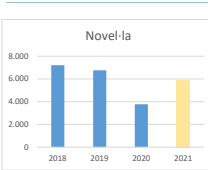

2018	2019	2020	2021
7.196	6.746	3.775	5.936