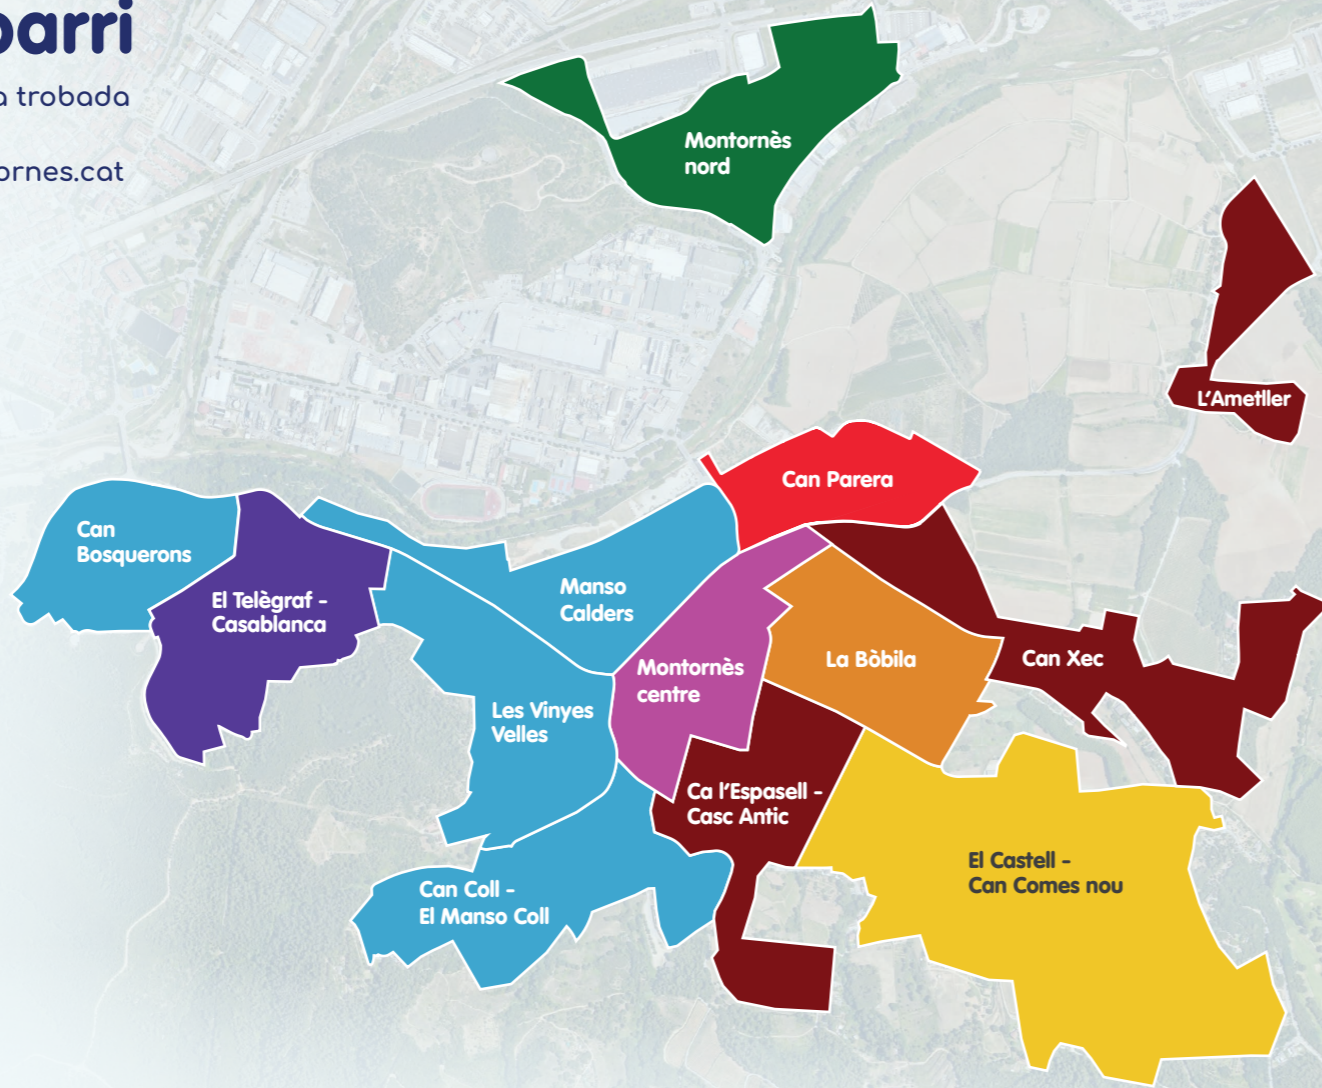

Ana Madrona Rey

MONTORNÈS CENTRE

30 març, a les 19 h
Hotel d'entitats - C. de Blas Infante, 7

Avinguda de la Mare de Déu de Montserrat	1-11 n.s.
Avinguda de la Mare de Déu del Carme	1-5 n.s.
Avinguda de l'Onze de Setembre	2-38
Carrer d'Anselm Clavé	1-18
Carrer de Blas Infante	1-24
Carrer de Jacint Verdaguer	1-11
Carrer de Jaume Balmes	1-16
Carrer de Joan Miró	1-9
Carrer de Joan XXIII	1-20 i 13-33 n.s.
Carrer de la Lira	1-7
Carrer de l'Estrella	1-41
Carrer de Palau d'Ametlla	1-15 i 16-28 n.p.
Carrer de Puig i Cadafalch	1-3 n.s.
Carrer de Sant Isidre	1-28
Carrer de Sant Sadurní	2-6 n.p.
Carrer de València	1-17 n.s.
Carrer de Vallromanes	2-6 n.p.
Carrer del Bruc	1-12
Carrer del General Prim	1-22
Carrer del Molí	1-7 n.s.
Carrer del Riu Mogent	1-23
Carrer del Sol	1-29
Carrer de la Capella	1-25
Carrer Major	1-50
Passatge de Can Primo	1-3 n.s.
Passatge de l'Ajuntament	1-20
Passatge de Sant Sadurní	1-9
Plaça de la Font	1-5
Plaça de Margarida Xirgu	1-4
Plaça dels Països Catalans	1-2
Rambla de Sant Sadurní	1-6 i 8-12 n.p.

José A. Montero Domínguez

EL TELÈGRAF - CASABLANCA

20 abril, a les 19 h
Ajuntament - Av. de la Llibertat, 2

Avinguda de Barcelona	33-37 n.s.
Carrer d'Adriano	11-17 n.s. i 18-38
Carrer de Frederic Mompou	1-3
Carrer de Pau Casals	34-46 n.p. i 47-59
Carrer de Sèneca	1-4
Carrer del Mestre Joaquim Rodrigo	1-8
Carrer d'Enric Morera	1-6
Passatge de Can Martí	1-14
Passatge de Tete Montoliu	2
Via Augusta	1-55

Sergio Carrillo Quintanilla

LA BÒBILA

4 abril, a les 19 h
Centre Juvenil Sputnik - Carrer del Molí, 28

Avinguda d'Icària	1-3 i 5-9 n.s.
Carrer de Girona	1-30
Carrer de Joan Miró	10-34
Carrer de Lleida	1-29
Carrer de Puig i Cadafalch	2-4 n.p.
Carrer de Rafael Alberti	1-9
Carrer de Tarragona	1-32
Carrer de Vallromanes	10-26 n.p.
Carrer del Molí	4-6 n.p. i 8-28
Carrer Major	47-67 n.s.
Passatge d'Aragó	1-30
Passatge de la Bòbila	1-6
Pça. de Pau Picasso	1-2
Rambla de Sant Sadurní	7