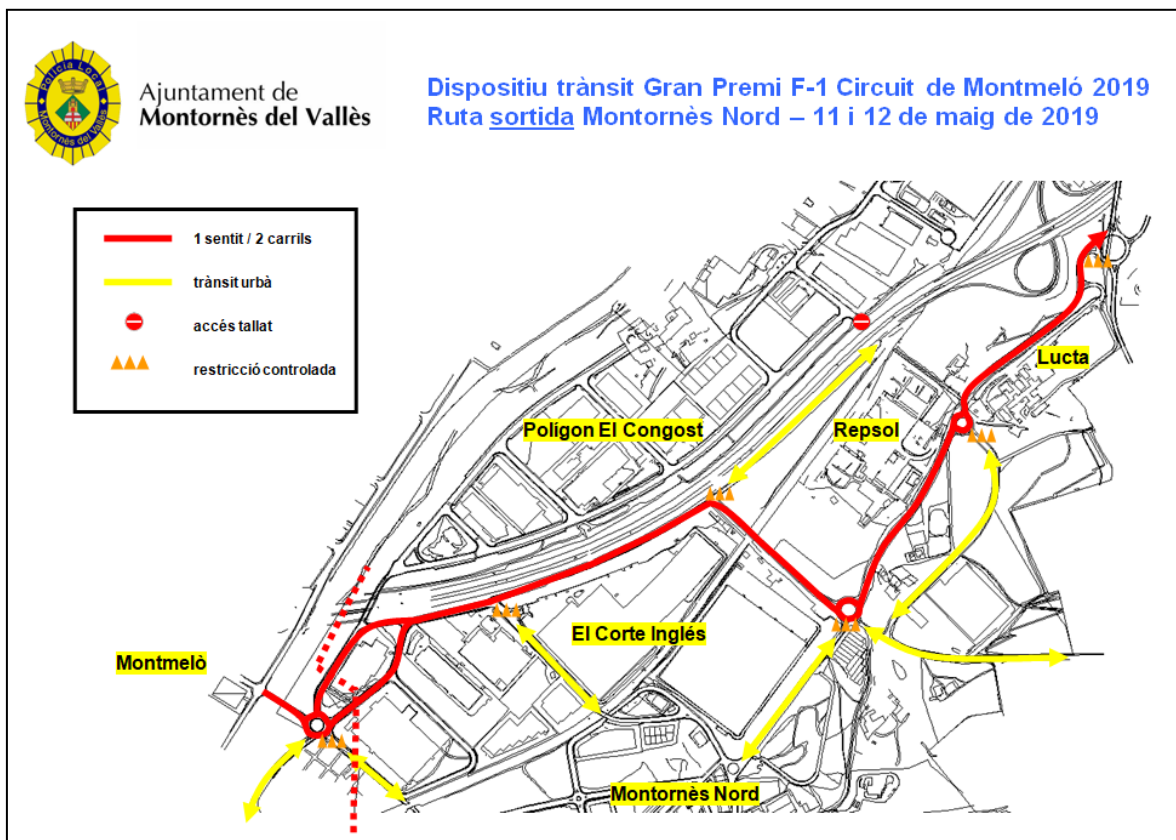

Ajuntament de
Montornès del Vallès

INFORMACIÓ

Amb motiu de la celebració del **Gran Premi F1** els dies 11 i 12 de maig de 2019, us informem que els accessos als nuclis industrials “El Raiguer i Can Parellada” hi haurà restriccions de trànsit i tancaments d’alguns vials a la circulació de vehicles el pròxim diumenge 12 de maig de 15.00 a 19.00 hores aproximadament.

També estarà prohibit l’estacionament durant tot el cap de setmana (dies 11 i 12 de maig) als carrers Montmeló, Riu Congost i Raiguer.

Gràcies per la vostra col·laboració i disculpeu les molèsties.