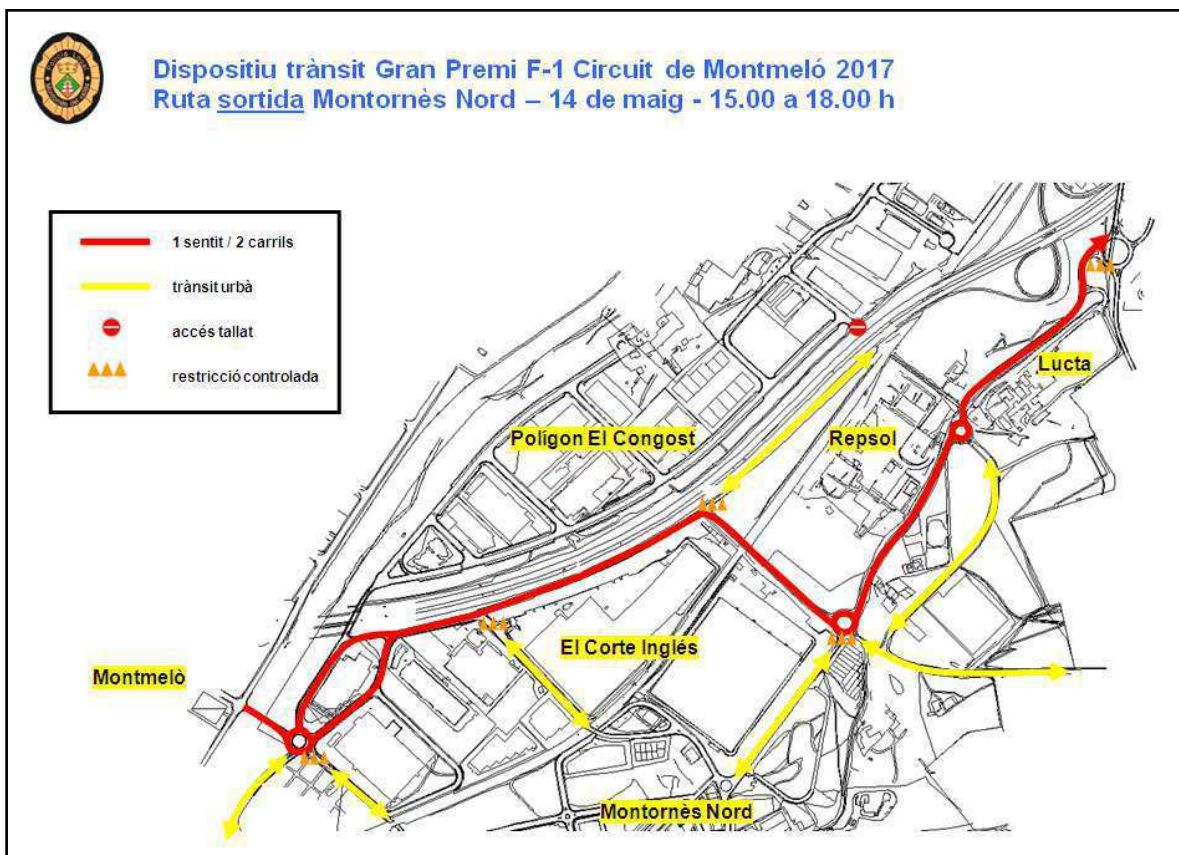

## INFORMACIÓ

Amb motiu de la celebració del **Gran Premi F1** els dies 13 i 14 de maig de 2017, us informem que els accessos als nuclis industrials “El Raiguer i Can Parellada” hi haurà restriccions de trànsit i tancaments d’alguns vials a la circulació de vehicles el pròxim diumenge 14 de maig de 14.30 a 18.00 hores aproximadament.

També estarà prohibit l’estacionament durant tot el cap de setmana (dies 13 i 14 de maig) als carrers Montmeló, Riu Congost i Raiguer.

**Gràcies per la vostra col·laboració i disculpeu les molèsties.**