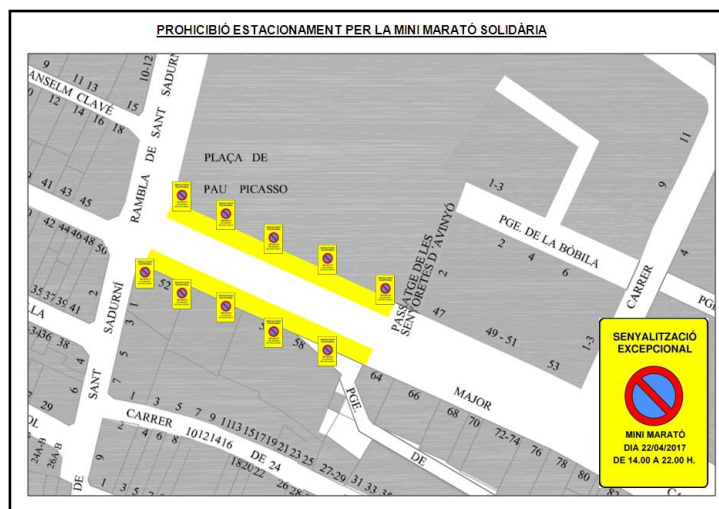

Gràcies per la vostra col·laboració i disculpeu les molèsties.