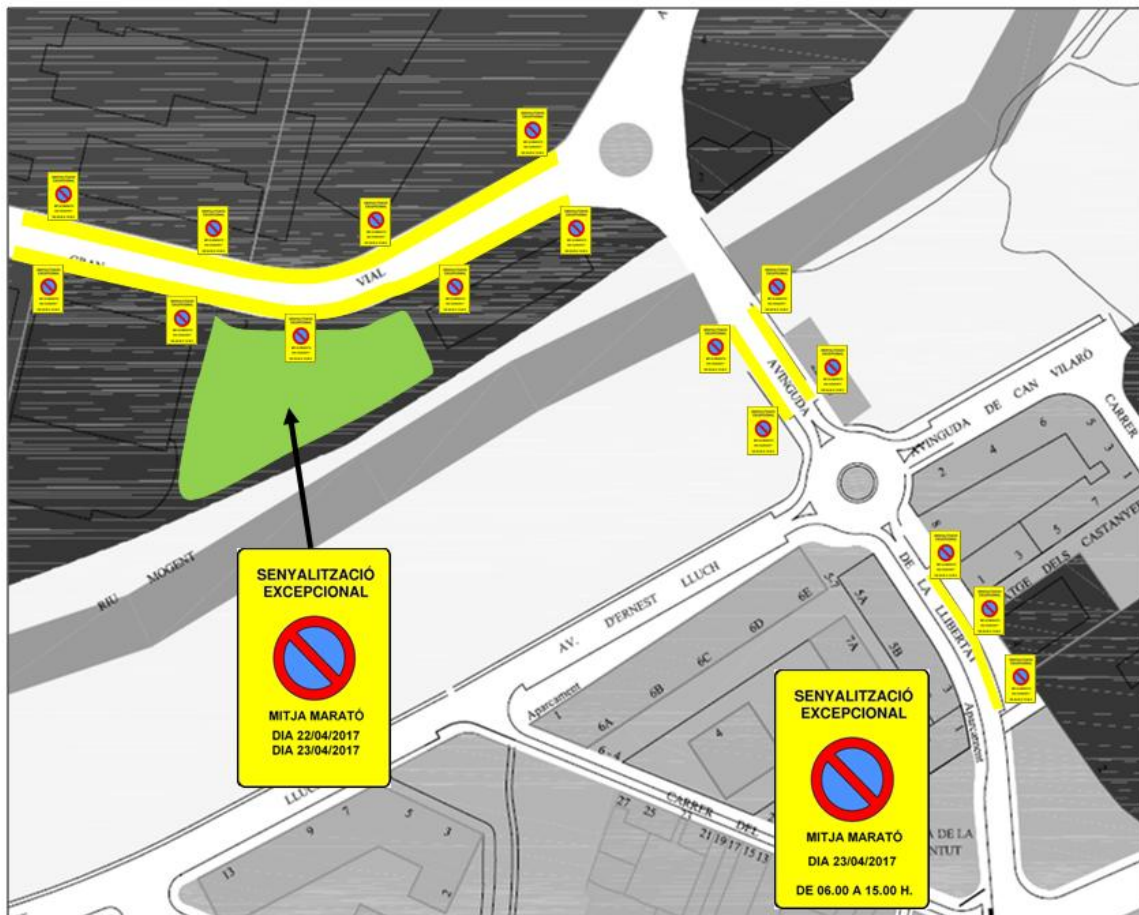

INFORMACIÓ

Amb motiu de la celebració, durant el cap de setmana del 21 al 23 d'abril de 2017, de la **X Mini Marató Solidària**, la **XXIV Mitja Marató Montornès - Montmeló - Vilanova - La Roca** i les **festes de Sant Jordi**, us informem de les següents restriccions de trànsit i estacionaments:

Dia 22/04/2017 de 14.00 a 22.00 hores – Mini Marató Solidària.

- Carrer Major, a tots dos costats (tram entre rambla Sant Sadurní i pas vianants davant núm. 64).

Gràcies per la vostra col·laboració i disculpeu les molèsties.

Dia 23/04/2017 de 06.00 a 15.00 hores – Mitja Marató.

La carretera BV5001, l'avinguda Llibertat i l'avinguda Ernest Lluch romandran **tancades** al trànsit de 10.00 a 13.00 hores.

Gràcies per la vostra col·laboració i disculpeu les molèsties.

També estarà prohibit l'estacionament al trams i horaris que s'indiquen a continuació:

- Avinguda Llibertat (tram entre Ajuntament i pont riu Mogent) de 06.00 a 15.00 hores.
- Gran Vial (tram entre rotonda avinguda Riu Mogent i final pavelló) de 06.00 a 15.00 hores.
- Estacionaments pavelló (dies 22 i 23/04/2017).