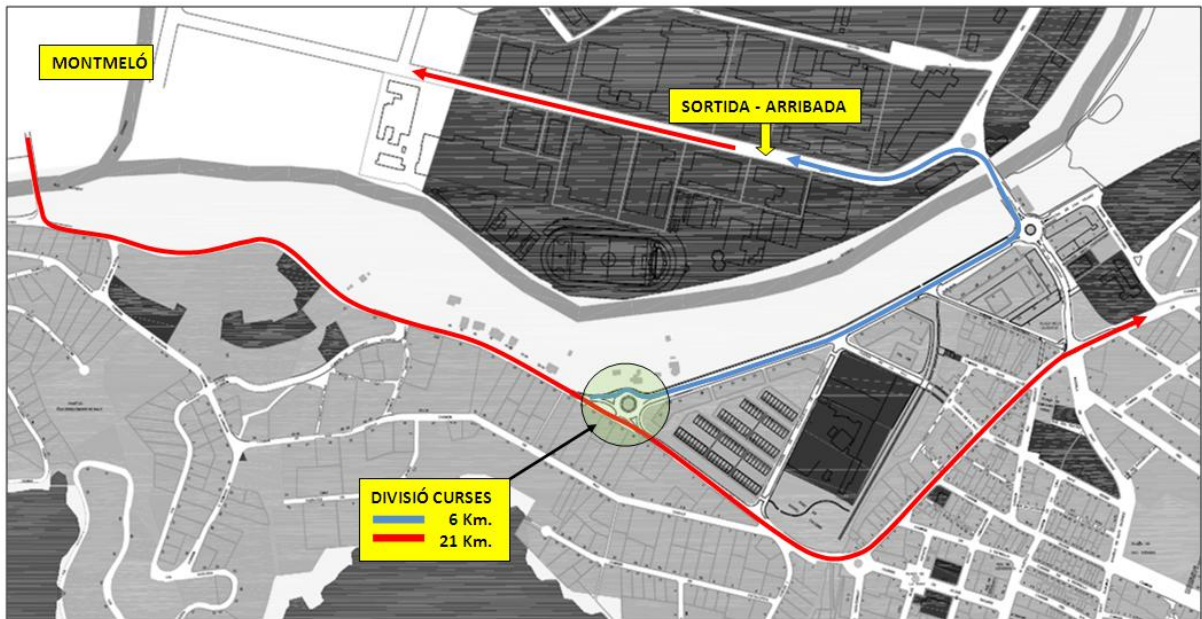

INFORMACIÓ

Amb motiu de la celebració, durant el cap de setmana del 21 al 23 d'abril de 2017, de la **X Mini Marató Solidària**, la **XXIV Mitja Marató Montornès - Montmeló - Vilanova - La Roca** i les **festes de Sant Jordi**, us informem de les següents restriccions de trànsit i estacionaments:

Dia 22/04/2017 de 14.00 a 22.00 hores – Mini Marató Solidària.

- Carrer Major, a tots dos costats (tram entre rambla Sant Sadurní i pas vianants davant núm. 64).

Gràcies per la vostra col·laboració i disculpeu les molèsties.

Dia 23/04/2017 de 06.00 a 15.00 hores – Mitja Marató.

La carretera BV5001, l'avinguda Llibertat i l'avinguda Ernest Lluch romandran **tancades** al trànsit de 10.00 a 13.00 hores.

Gràcies per la vostra col·laboració i disculpeu les molèsties.

També estarà prohibit l'estacionament al trams i horaris que s'indiquen a continuació:

- Avinguda Llibertat (tram entre Ajuntament i pont riu Mogent) de 06.00 a 15.00 hores.
- Gran Vial (tram entre rotonda avinguda Riu Mogent i final pavelló) de 06.00 a 15.00 hores.
- Estacionaments pavelló (dies 22 i 23/04/2017).