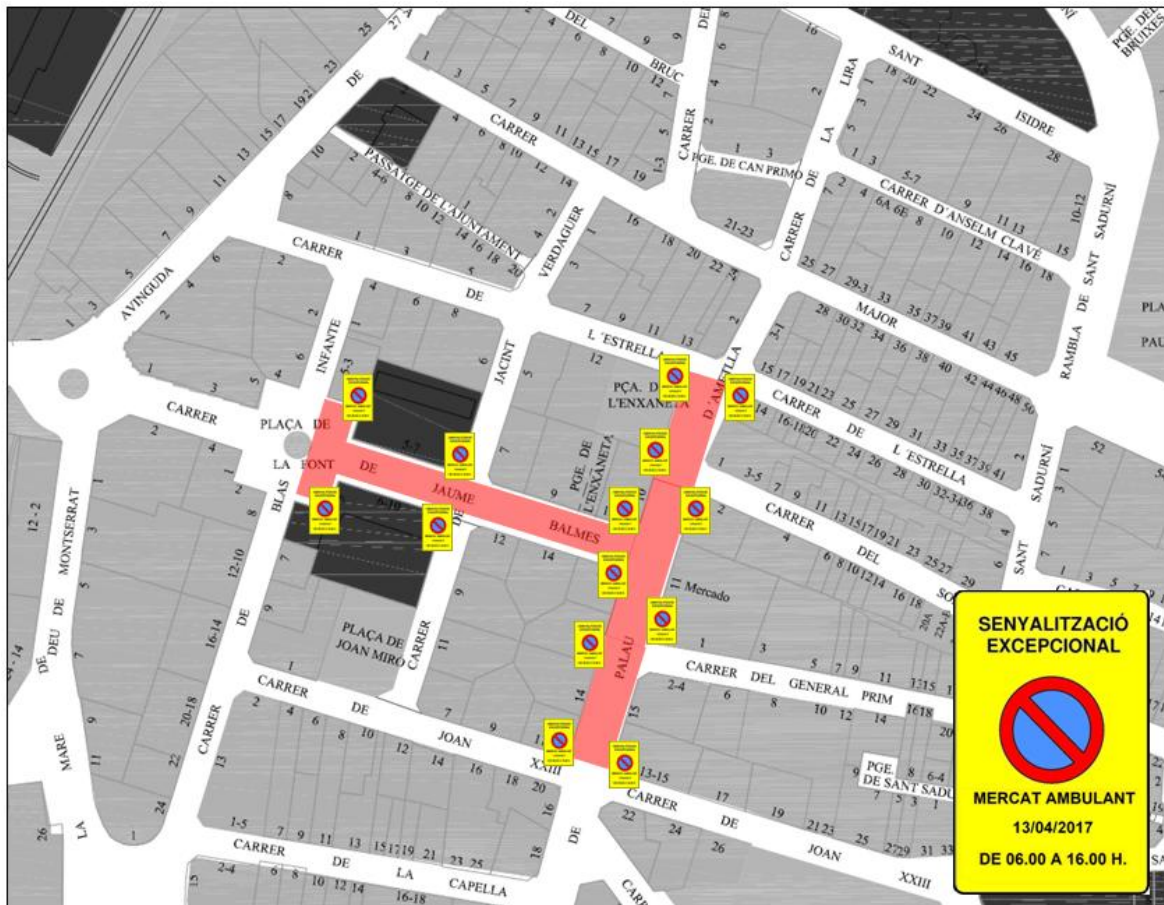

INFORMACIÓ

Amb motiu de la festivitat de Divendres Sant, us informem de l'avançament del **mercat setmanal** al dijous (art. 2 de l'ordenança reguladora del mercat setmanal) i per això el dia **13 d'abril de 2017 de 06.00 a 16.00 hores**, estarà prohibit estacionar als:

- Carrer Palau d'Ametlla (entre carrer Joan XXIII i carrer Estrella).
- Carrer Jaume Balmes (entre plaça de la Font i carrer Palau d'Ametlla).

Gràcies per la vostra col·laboració i disculpeu les molèsties.