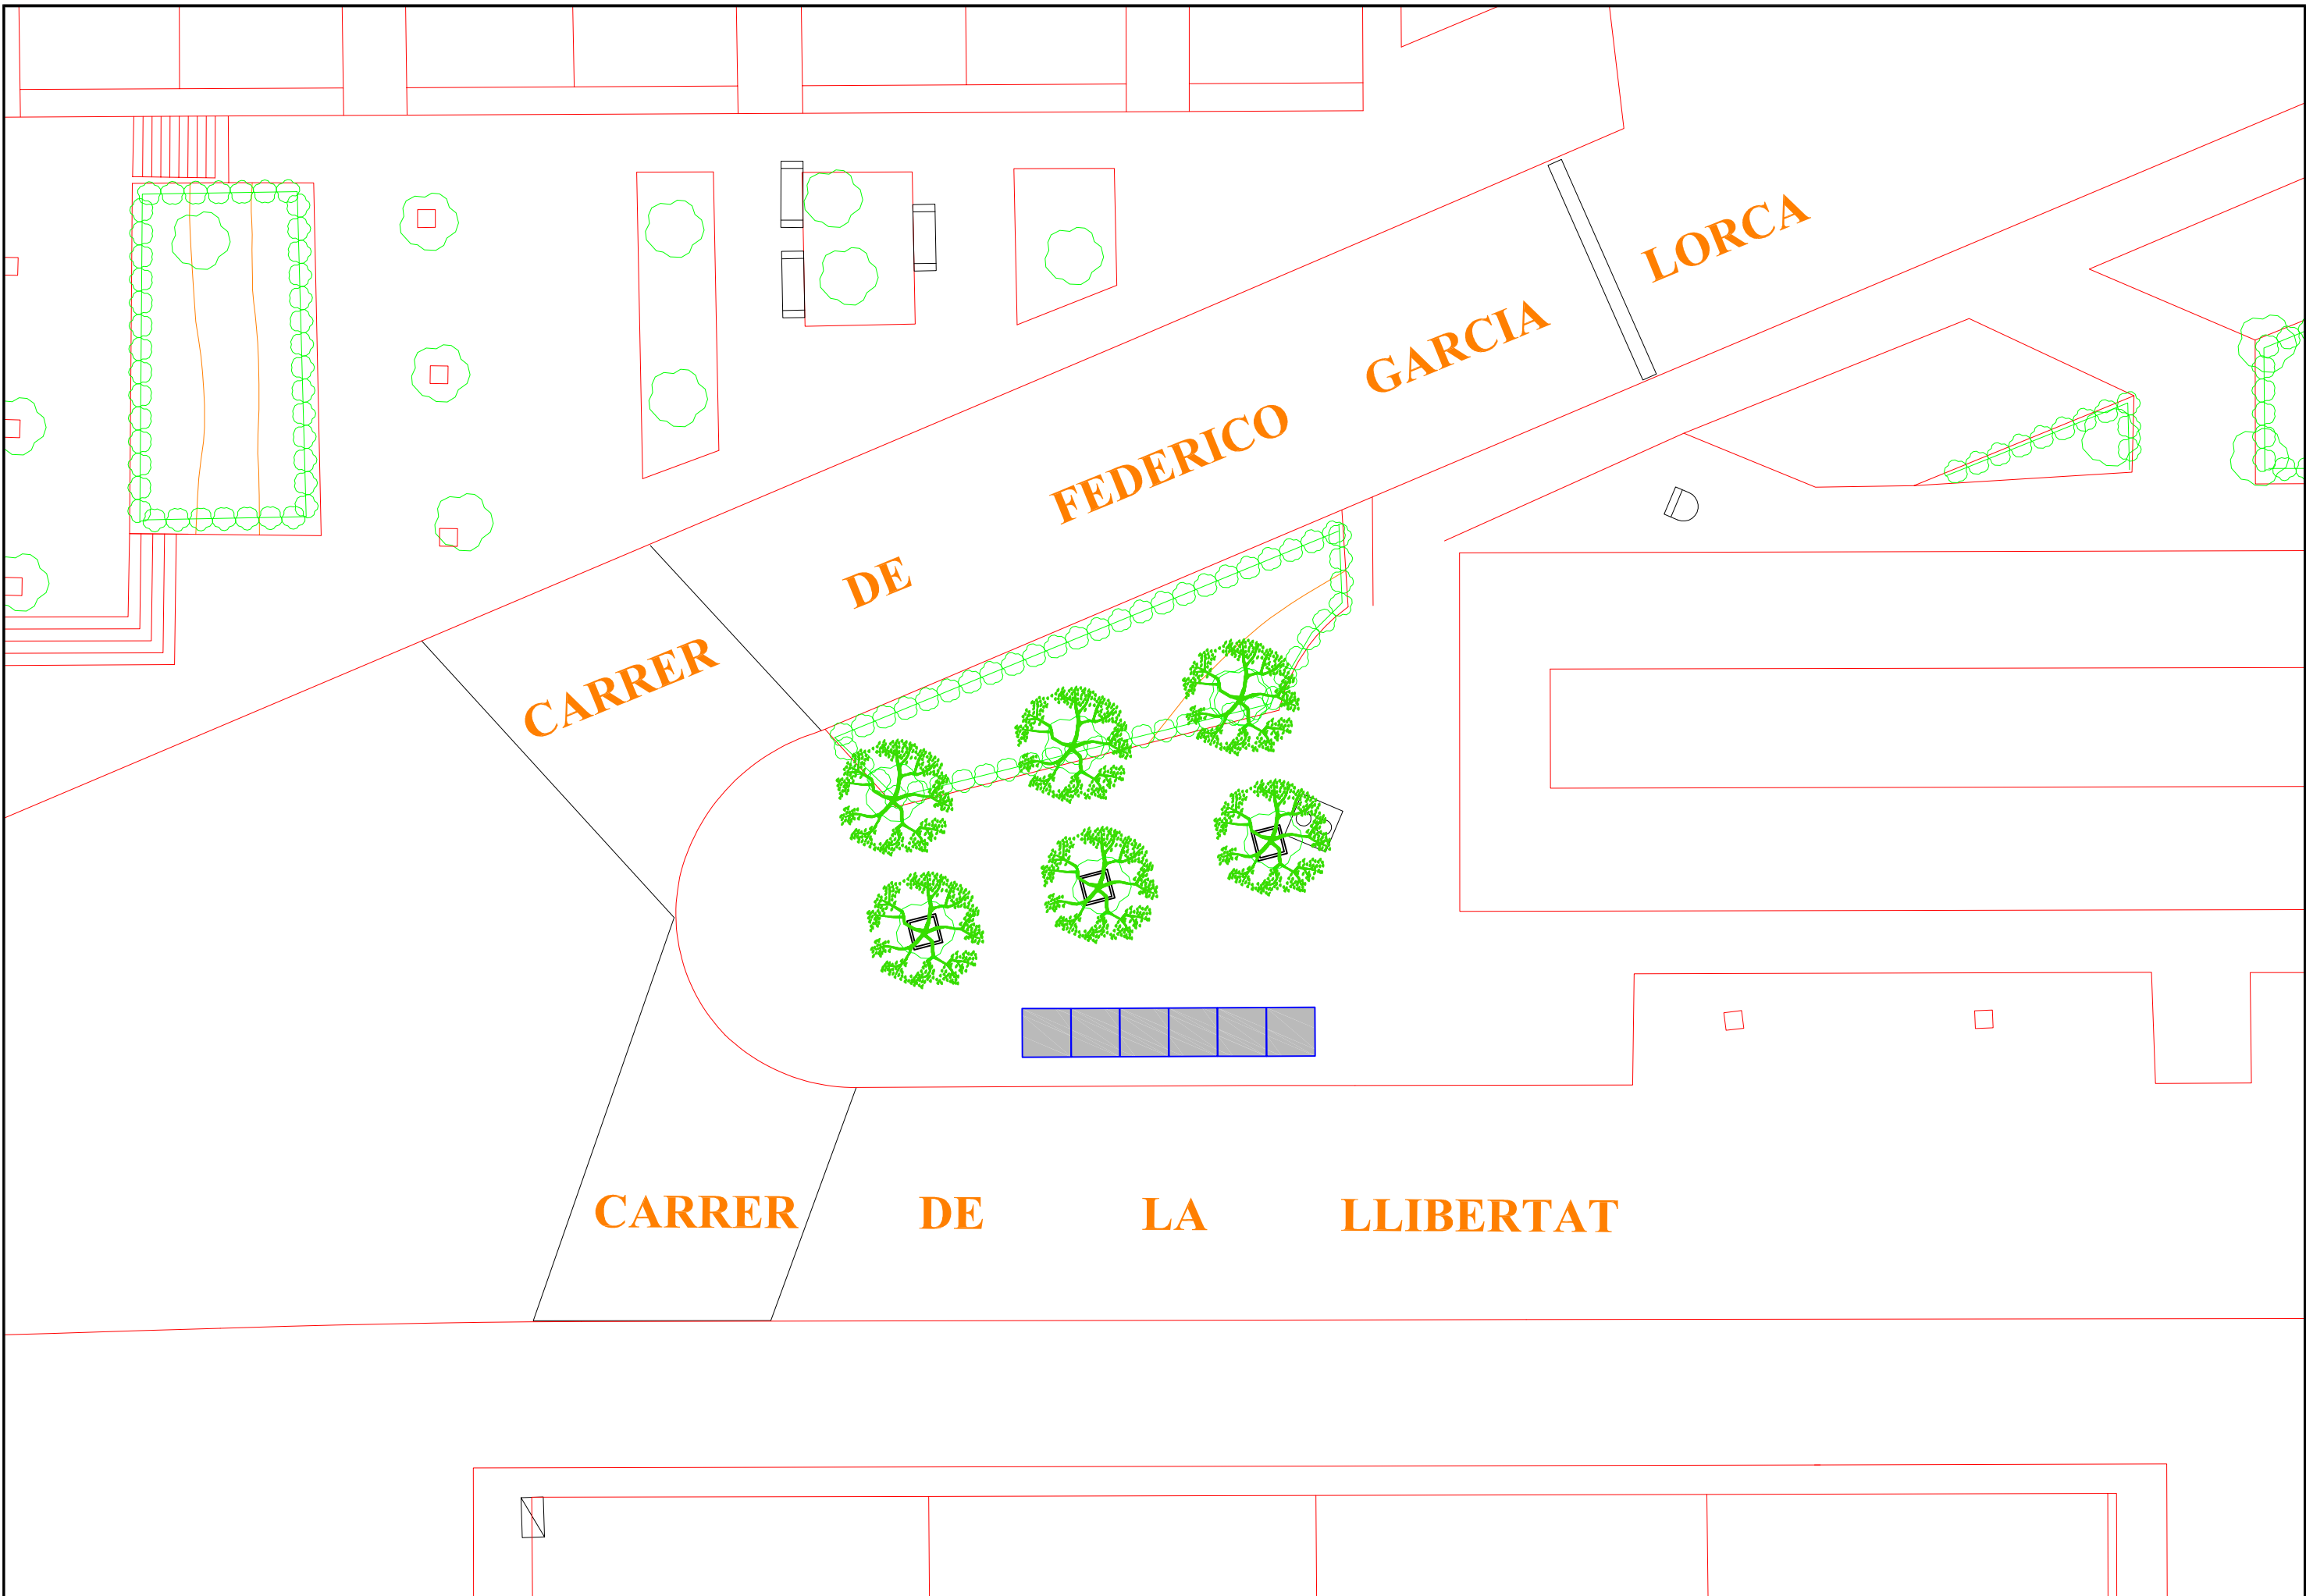

C:\Documents and Settings\urbibona\My Documents\CARRETA CAD\CARRETA\_DIBUIXOS\ANNA - NETEJA\CONTENIDORS\CONTENIDORS - CARRER LLIBERTAT\MAFA.dwg - Presentació (2) 27/05/2010 14:36:01, 11

**AJUNTAMENT DE  
MONTORNÈS DEL VALLÈS**

IMPLANTACIÓ DE CONTENIDORS SOTERRATS  
AL CARRER DE LA LLIBERTAT CANTONADA FEDERICO GARCIA LORCA

DATA:  
MAIG 2010

ESCALA:  
1 : 200

EL TÈCNIC MUNICIPAL

TÍTOL

**CONTENIDORS**

Núm.  
**3**  
full 1 de 1