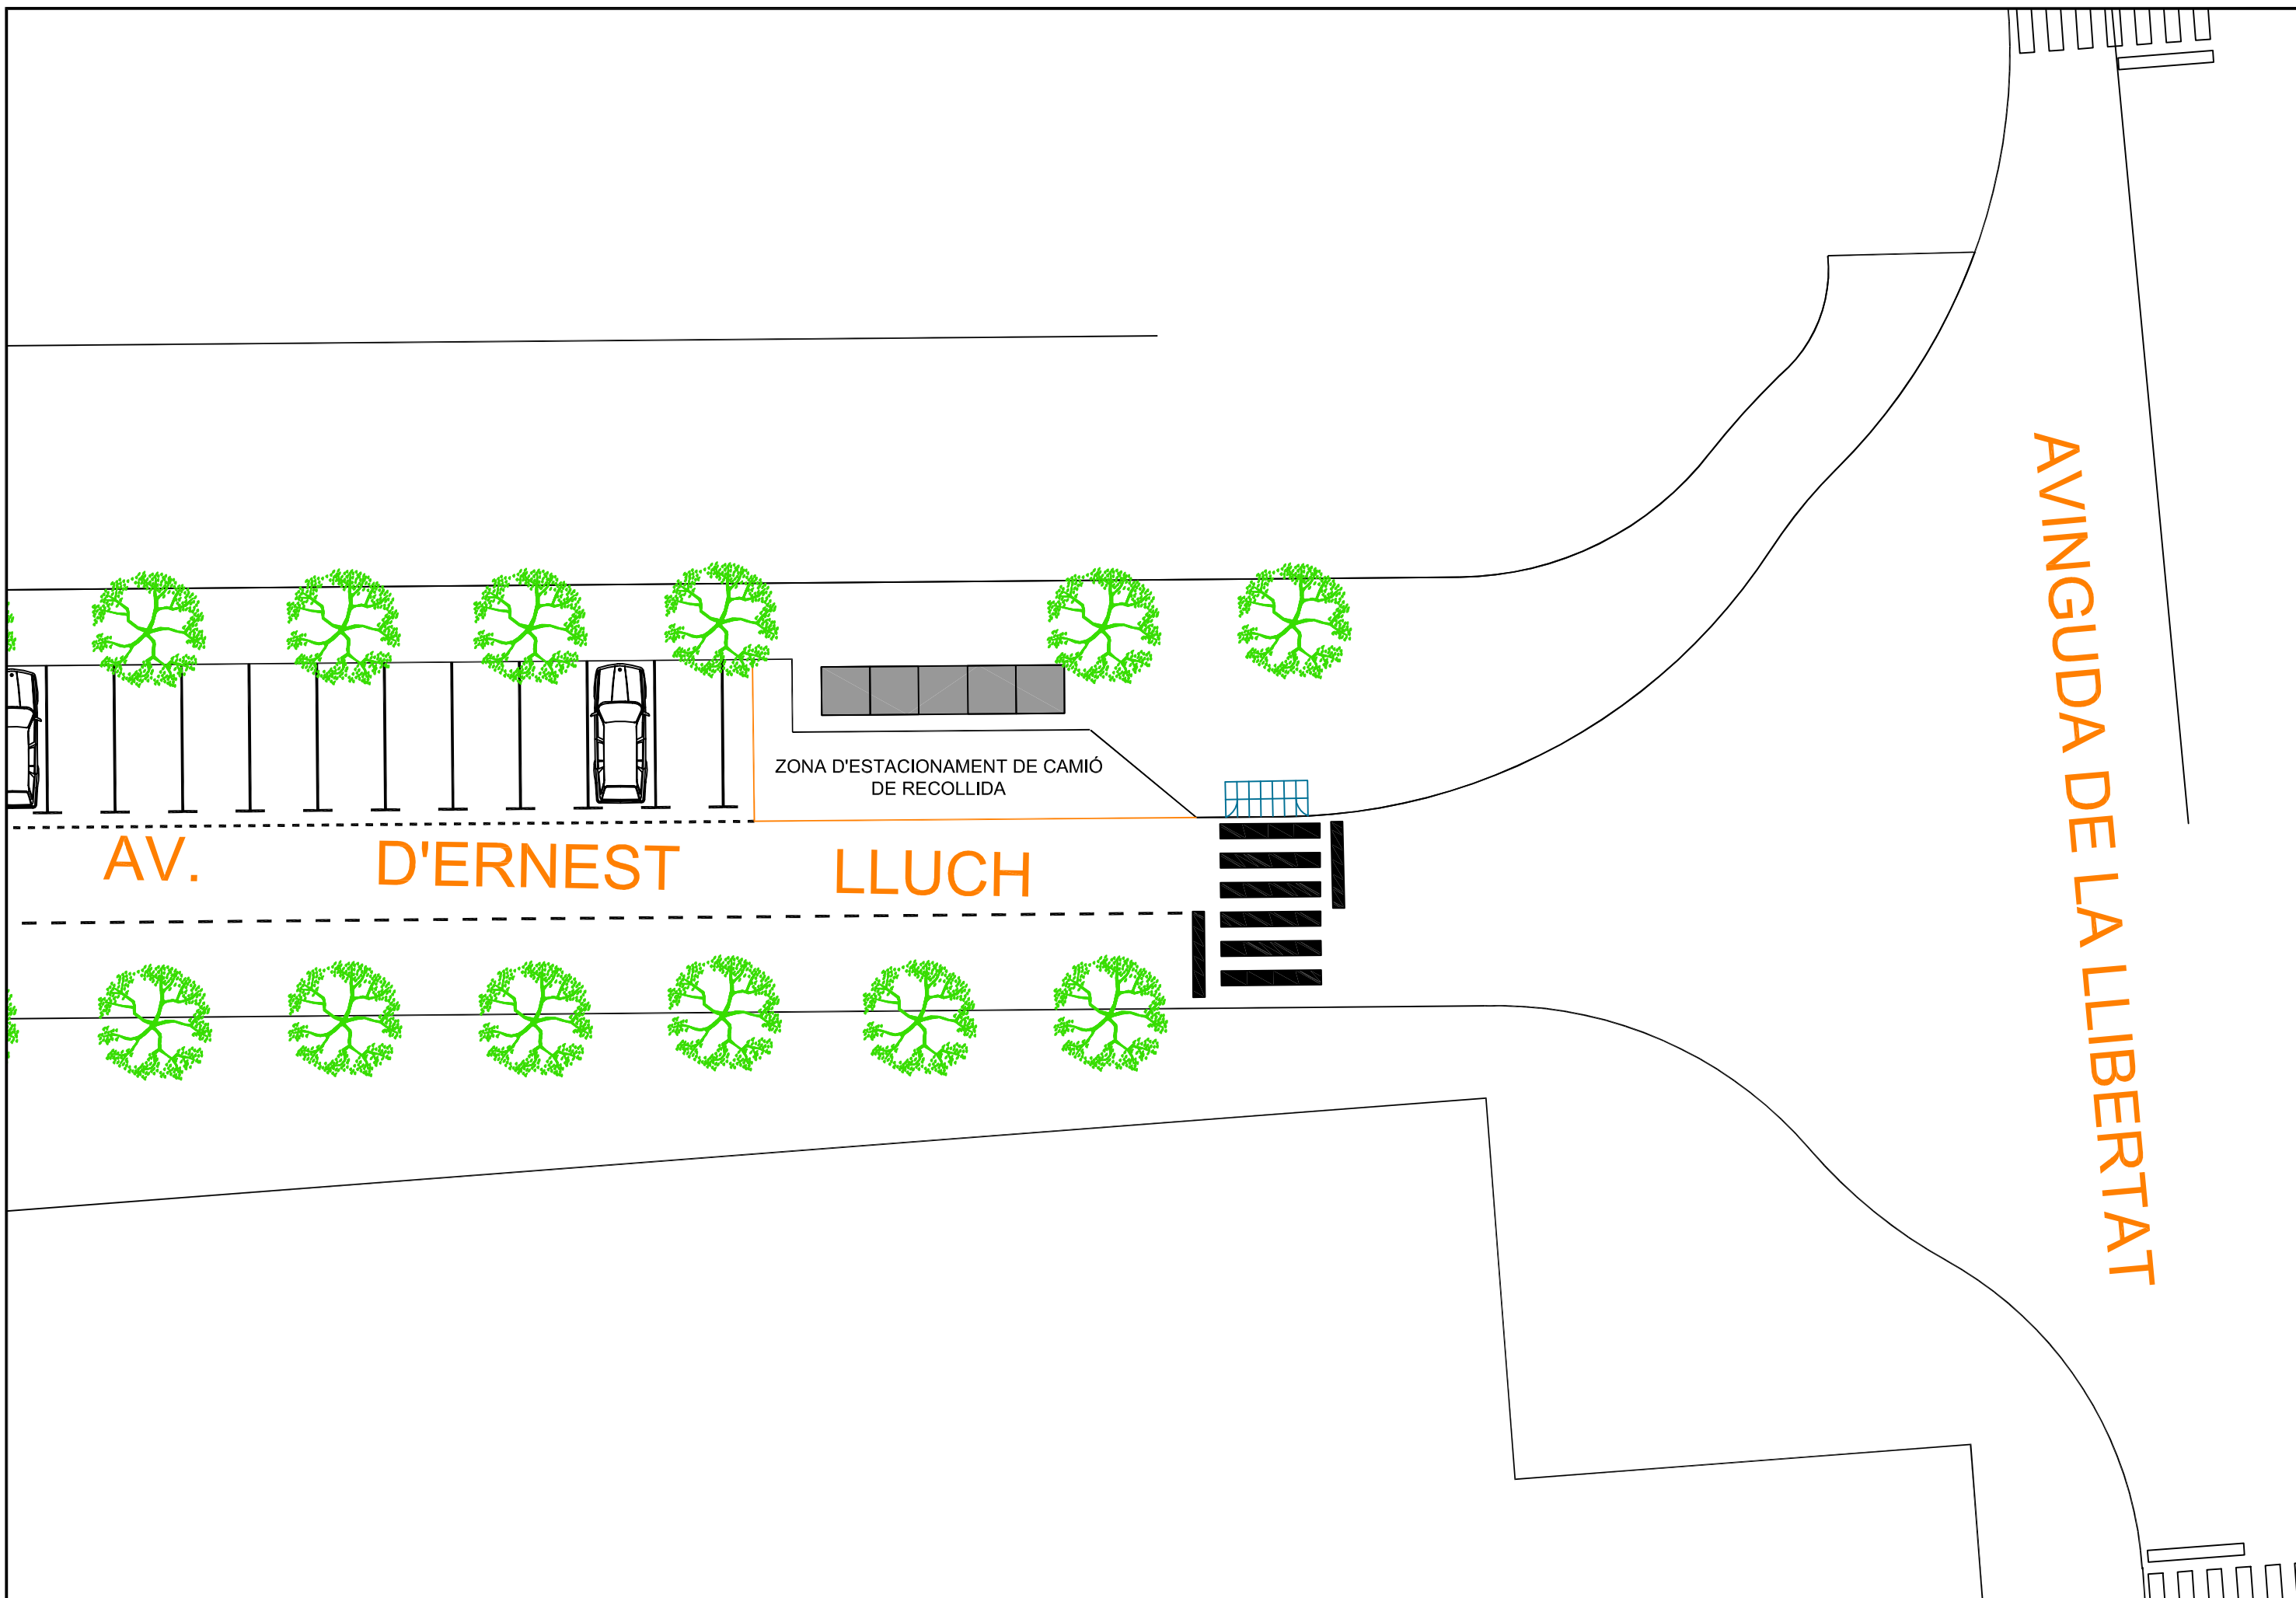

C:\Documents and Settings\urbiblanca\My Documents\CARRETA CAD CARRETA_DIBUJOS\AVANNA - NETEJA CONTENIDORS Ernest Lluch\Ernest Lluch_Opos 1.dwg, A3, 26/05/2010 10:59:37, L1

AV.

D'ERNEST

LLUCH

AVINGUDA DE LA LLIBERTAT

ZONA D'ESTACIONAMENT DE CAMIÓ DE RECOLLIDA

AJUNTAMENT DE MONTORNÈS DEL VALLÈS

IMPLANTACIÓ DE CONTENIDORS SOTERRATS A L'AVINGUDA D'ERNEST LLUCH

DATA:
MAIG 2010

ESCALA:
1:100

EL TÈCNIC MUNICIPAL

TÍTOL:
EMPLAÇAMENT

Núm.:
1
full 1 de 1